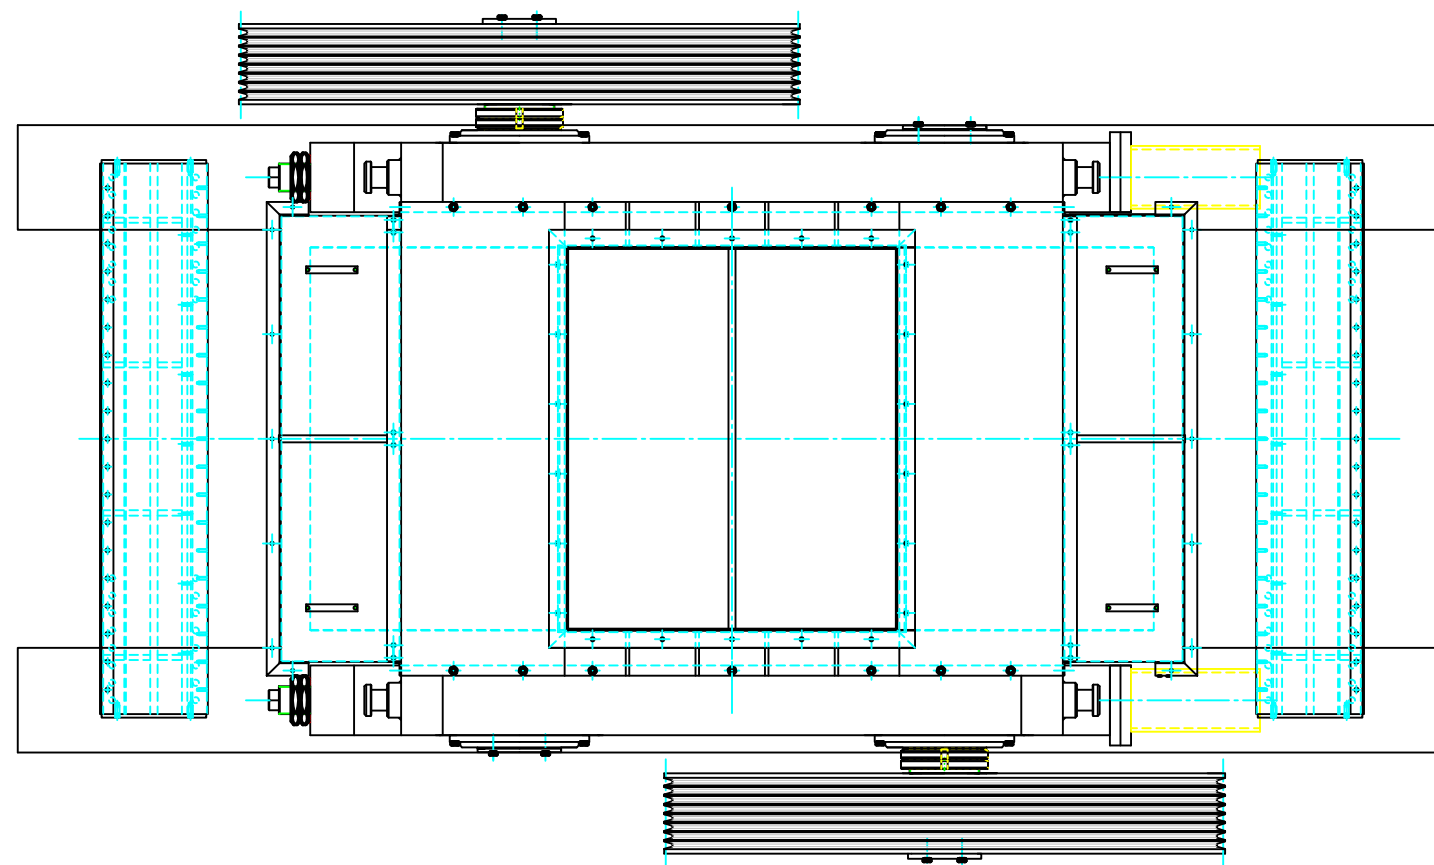

LAMINATOIO  
LM 12-11

BALLATORE  
asti IMPIANTI italy

POS.	DENOMINAZIONE	Q.ta'	MATERIALE	Disegno N° .....
<b>B</b> FORNACE BALLATORE DIVISIONE IMPIANTI VILLANOVA D'ASTI (AT) - ITALY - Tel. (0141) 946267/8 - Fax (0141) 946518	IMPIANTO			
	LAMINATOIO 1200X1000 LM 12/11			
	GRUPPO			
	LAY-OUT			
Scala 1:10	Dis. <i>Don Pietro</i>			NUMERO DISEGNO
Data 24/10/07	Form. -			LM 12-11-000
<small>Tolleranze generali per quote di lavorazione dirette</small>		<small>Quote senza tolleranze</small>		<small>Simboli non quotati            FGRO H11 - ALBERO H11            0,5 mm a 40°</small>
<small>DA</small> - 6 30 120 400 1000 2000 4000 <small>A</small> 6 30 120 400 1000 2000 4000 <small>mm.s</small> 0,1 0,2 0,3 0,5 0,8 1,2 2 3	<small>Il presente disegno non può essere riprodotto o trasmesso            o terzi senza la nostra preventiva autorizzazione.</small>			