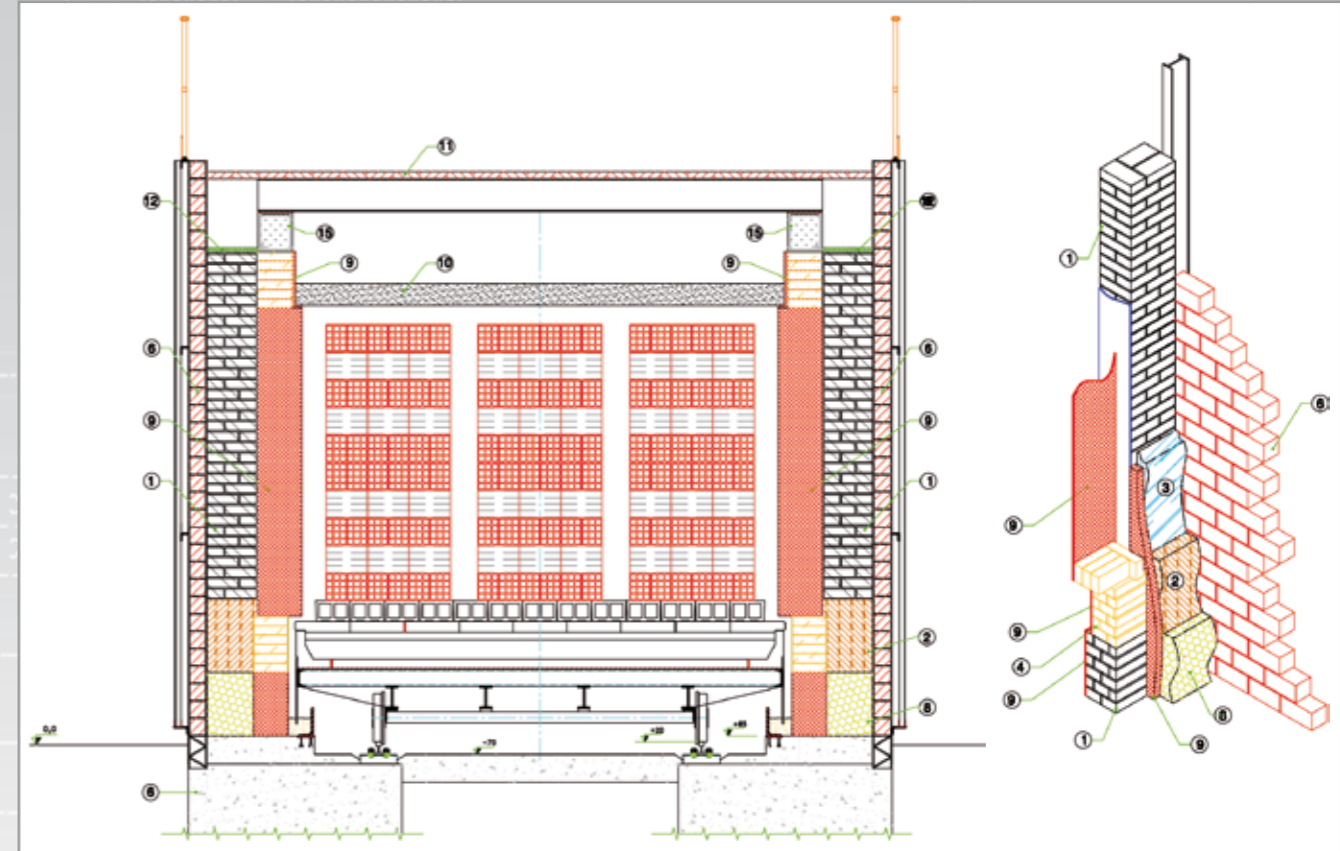

BRICKS

FORNO A TUNNEL - GALLERIA PREFABBRICATA MODULAR
TUNNEL KILN - PREFABRICATED GALLERY MODULAR
FOUR A TUNNEL PIEDROIT PREFABRIQUE MODULAR

COD.	Sezione forno mm <i>Kiln section mm</i> <i>Section four mm</i>	N. pacchi <i>Packs n.</i> <i>N. paquettes</i>	Produzione ton/giorno <i>Output ton/day</i> <i>Production ton/jour</i>	Dimensioni est. mm <i>Dimension ext. mm</i> <i>Dimension ext. mm</i>
MODULAR 3	4200x2100	6	300 / 400	5860x3700
MODULAR 4	5450x2100	8	400 / 600	7110x3700
MODULAR 5	6730x2100	10	600 / 1000	8390x3700
MODULAR 6	8010x2100	12	1000 / 1500	9670x3700

BRICKS

FORNO A TUNNEL - GALLERIA TRADIZIONALE IN MATTONI
TRADITIONAL BRICK GALLERY / FOUR TRADITIONEL

BRICKS

FORNO A TUNNEL - GALLERIA TRADIZIONALE IN MATTONI
TRADITIONAL BRICK GALLERY / FOUR TRADITIONEL